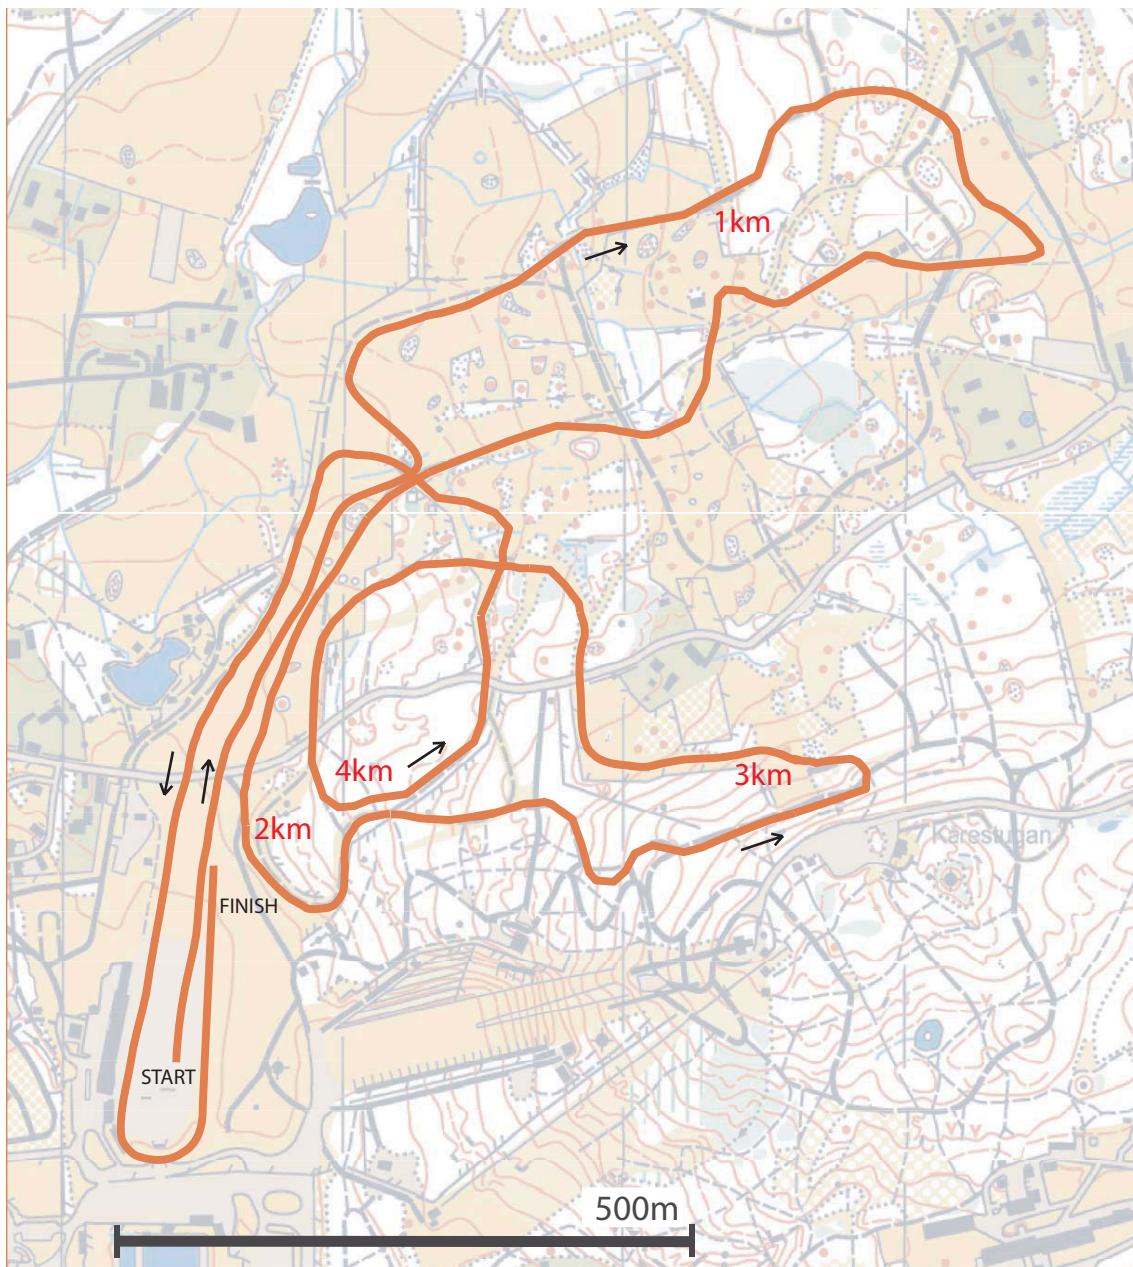

# COURSEMAP

2010-03-21

Men 15(3x5)km F Handicap start  
Ladies 10(2x5)km F Handicap start

Ladies: 10920m

TC: 368m HD: 84

MC: 72m

Men: 16330m

TC: 552m HD: 84

MC: 72m

free