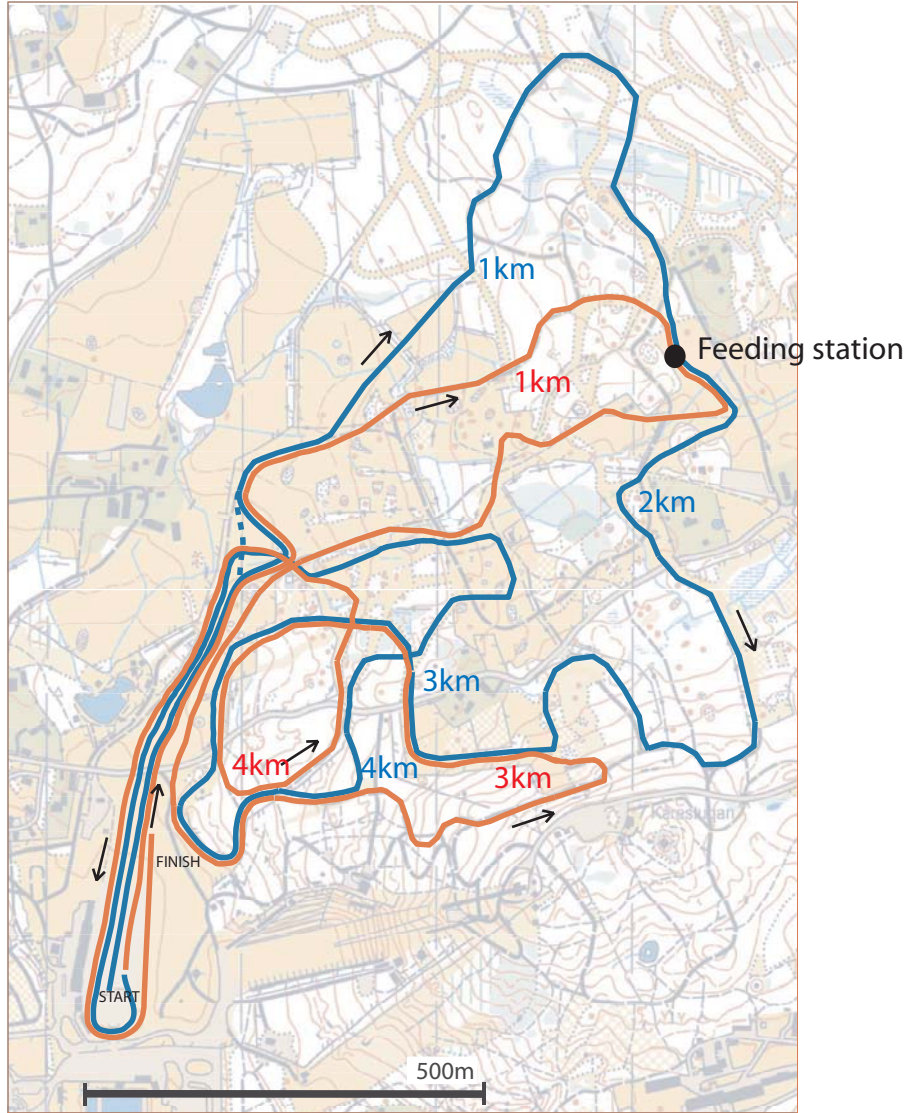

# COURSEMAP

2010-03-20

Men Pursuit 10(2x5)km C + 10(2x5)km F

Ladies Pursuit 5km C + 5km F

Ladies:	10810m	TC:376m	HD:104	MC:72m
Men:	21620m	TC:752m	HD:104	MC:72m

classic

free