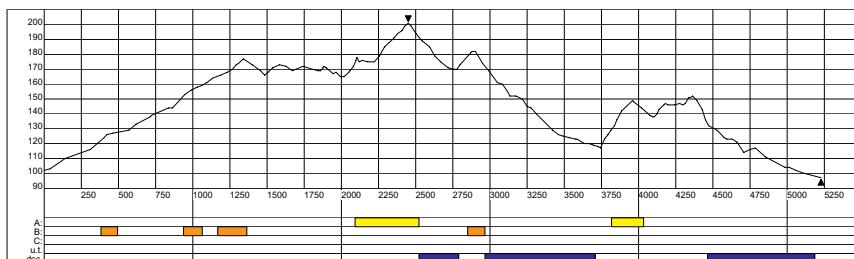

# COURSEMAP

2010-03-20

Men Pursuit 10(2x5)km C + 10(2x5)km F

Ladies Pursuit 5km C + 5km F

Ladies:	10810m	TC:376m	HD:104	MC:72m
Men:	21620m	TC:752m	HD:104	MC:72m

classic

free