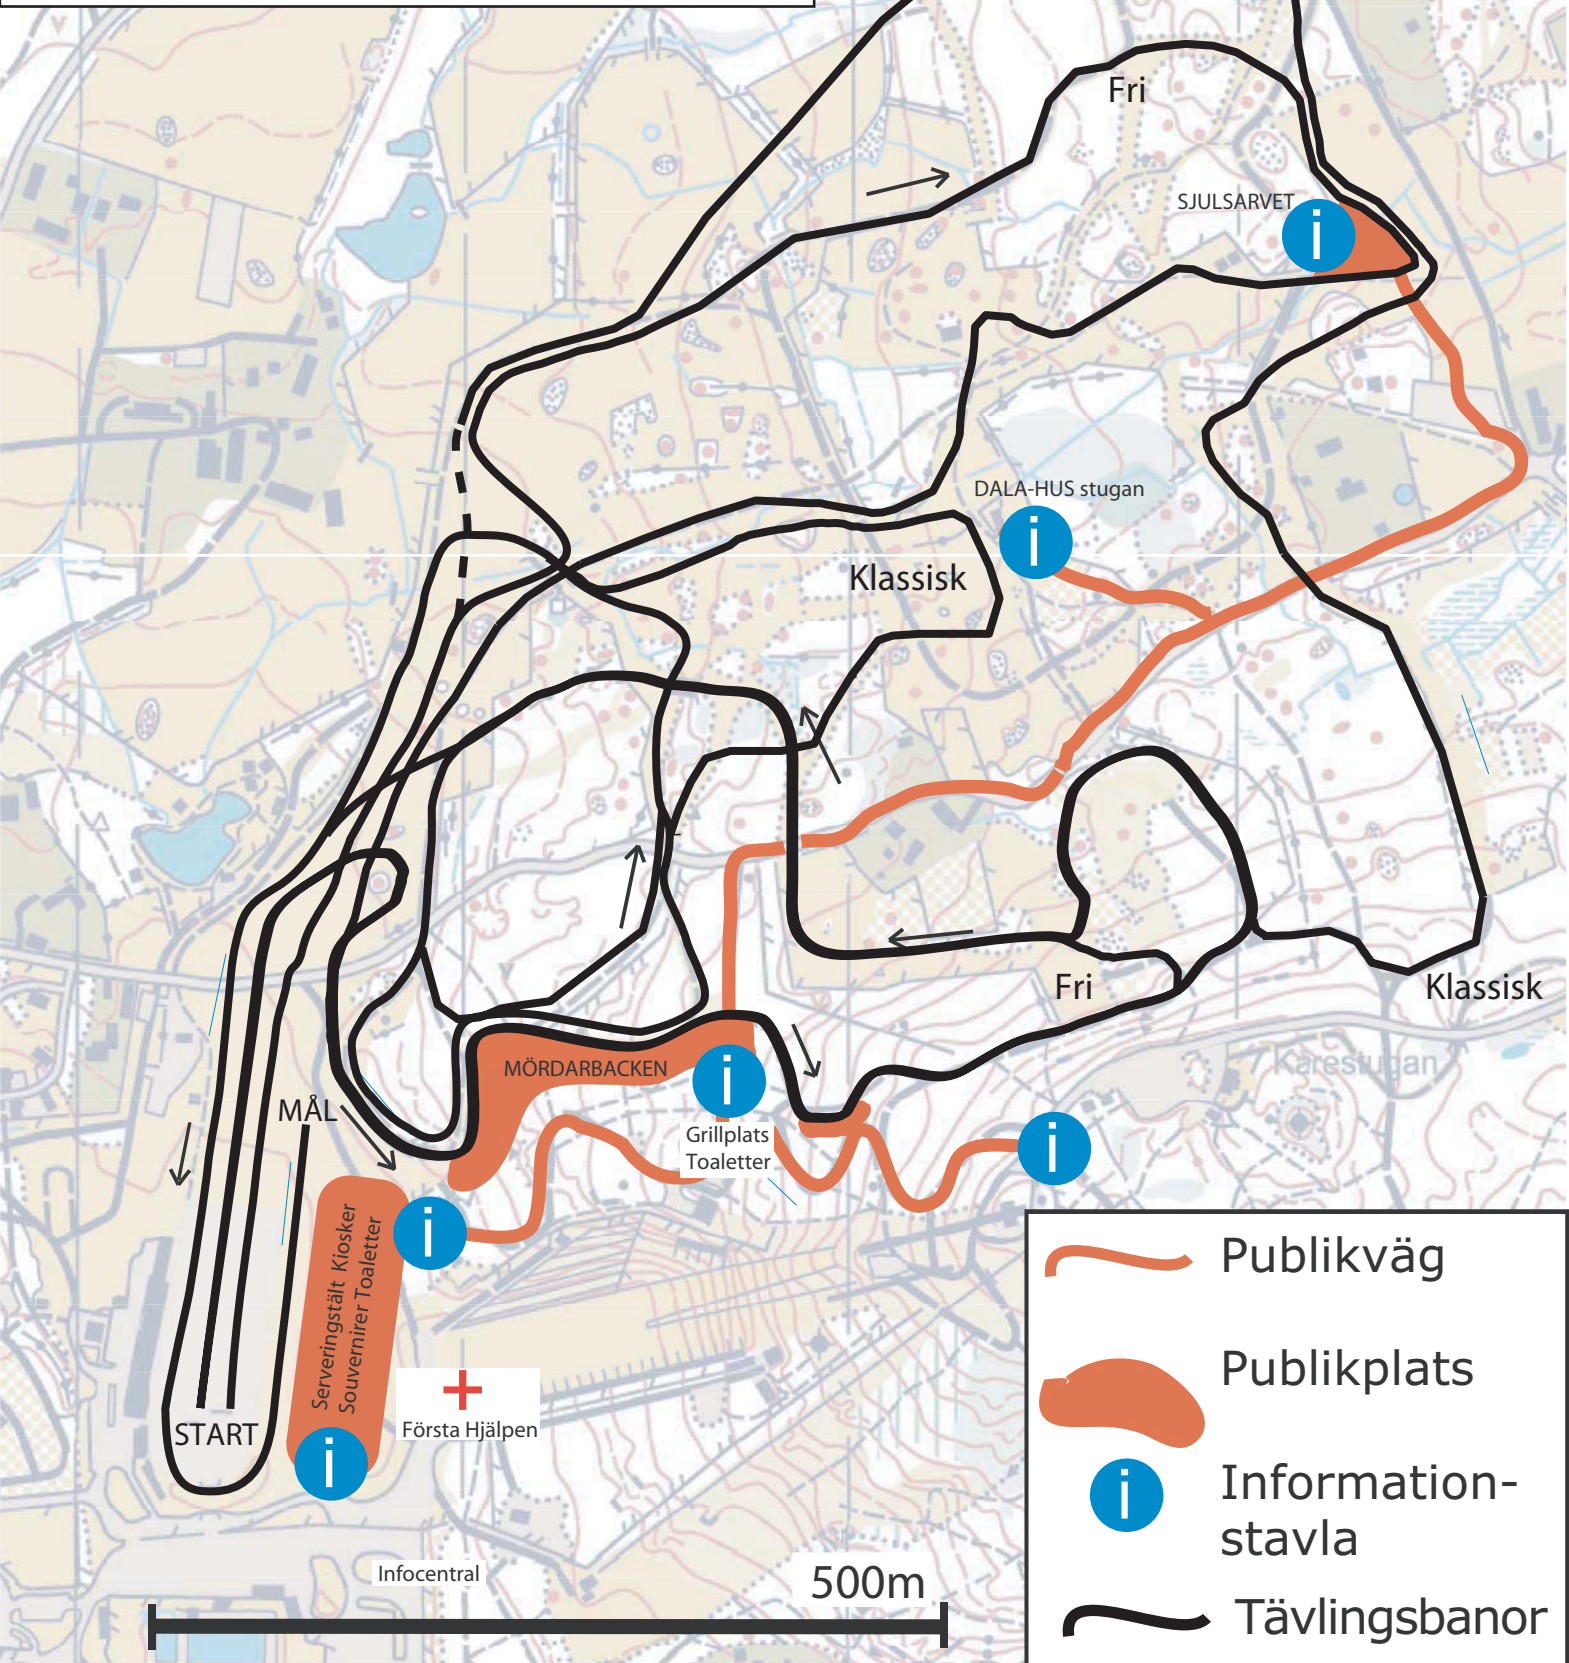

FIS **WORLD CUP FINAL 2010**

STOCKHOLM 17 MARS | SVENSKA SKIDSPELEN FALUN 19-21 MARS

PUBLIK KARTA

- Publikväg
- Publikplats
- Informationstavla
- Tävlingsbanor